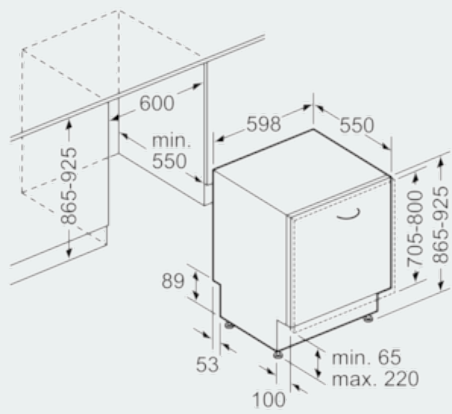

#### Technische Informationen und Zubehör

- Von vorne verstellbarer hinterer Gerätefuß
- Gerätemasse (HxBxT): 86.5 x 59.8 x 55 cm
- Inkl. Dampfschutz-Blech
- Die Angaben im Datenblatt beziehen sich auf das Programm Eco 50. Dieses Programm ist zur Reinigung normal verschmutzten Geschirrs geeignet und in Bezug auf den kombinierten Energie- und Wasserverbrauch am effizientesten

iQ700, Vollintegrierter Geschirrspüler,  
60 cm  
SX778D16TE

Maßzeichnungen

Masse in mm